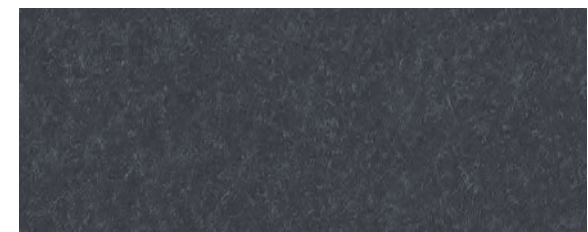

Natura grün N 583