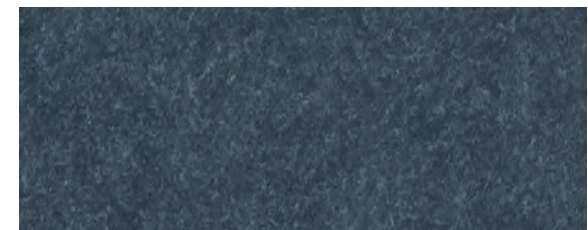

DACH

FASSADE

AUSBAU

FARBKARTE

ETERNIT FASSADENTAFELN NATURA/NATURA PRO

ETERNIT FASSADENTAFELN NATURA/NATURA PRO

Natura grau N 271

Natura grau N 272

Natura grau N 273

Natura grau N 281

Natura grau N 282*/Natura PRO grau NP 282**

Natura grau N 283

Natura blau N 471

Natura blau N 472

Natura blau N 473*/Natura PRO blau NU 473**

Natura grün N 581