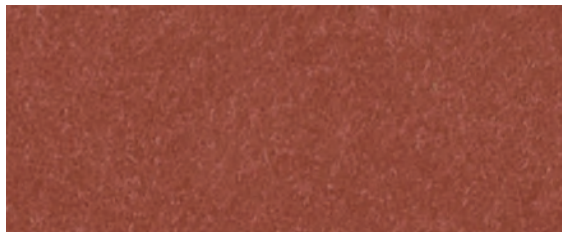

Natura rubin N 359*/Natura PRO rubin NU 359**