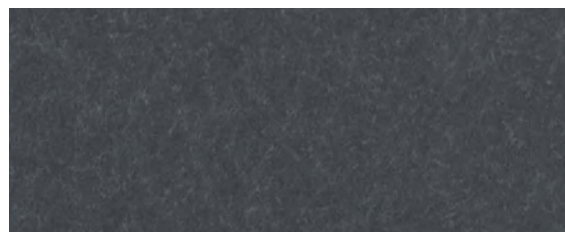

DACH

FASSADE

AUSBAU

FARBKARTE

ETERNIT FASSADENTAFELN NATURA/NATURA PRO

ETERNIT FASSADENTAFELN NATURA/NATURA PRO

Natura grau N 271

Natura grau N 272

Natura grau N 273

Natura grau N 281

Natura grau N 282*/Natura PRO grau NP 282**

Natura grau N 283

Natura blau N 471

Natura blau N 472

Natura blau N 473*/Natura PRO blau NU 473**

Natura grün N 581